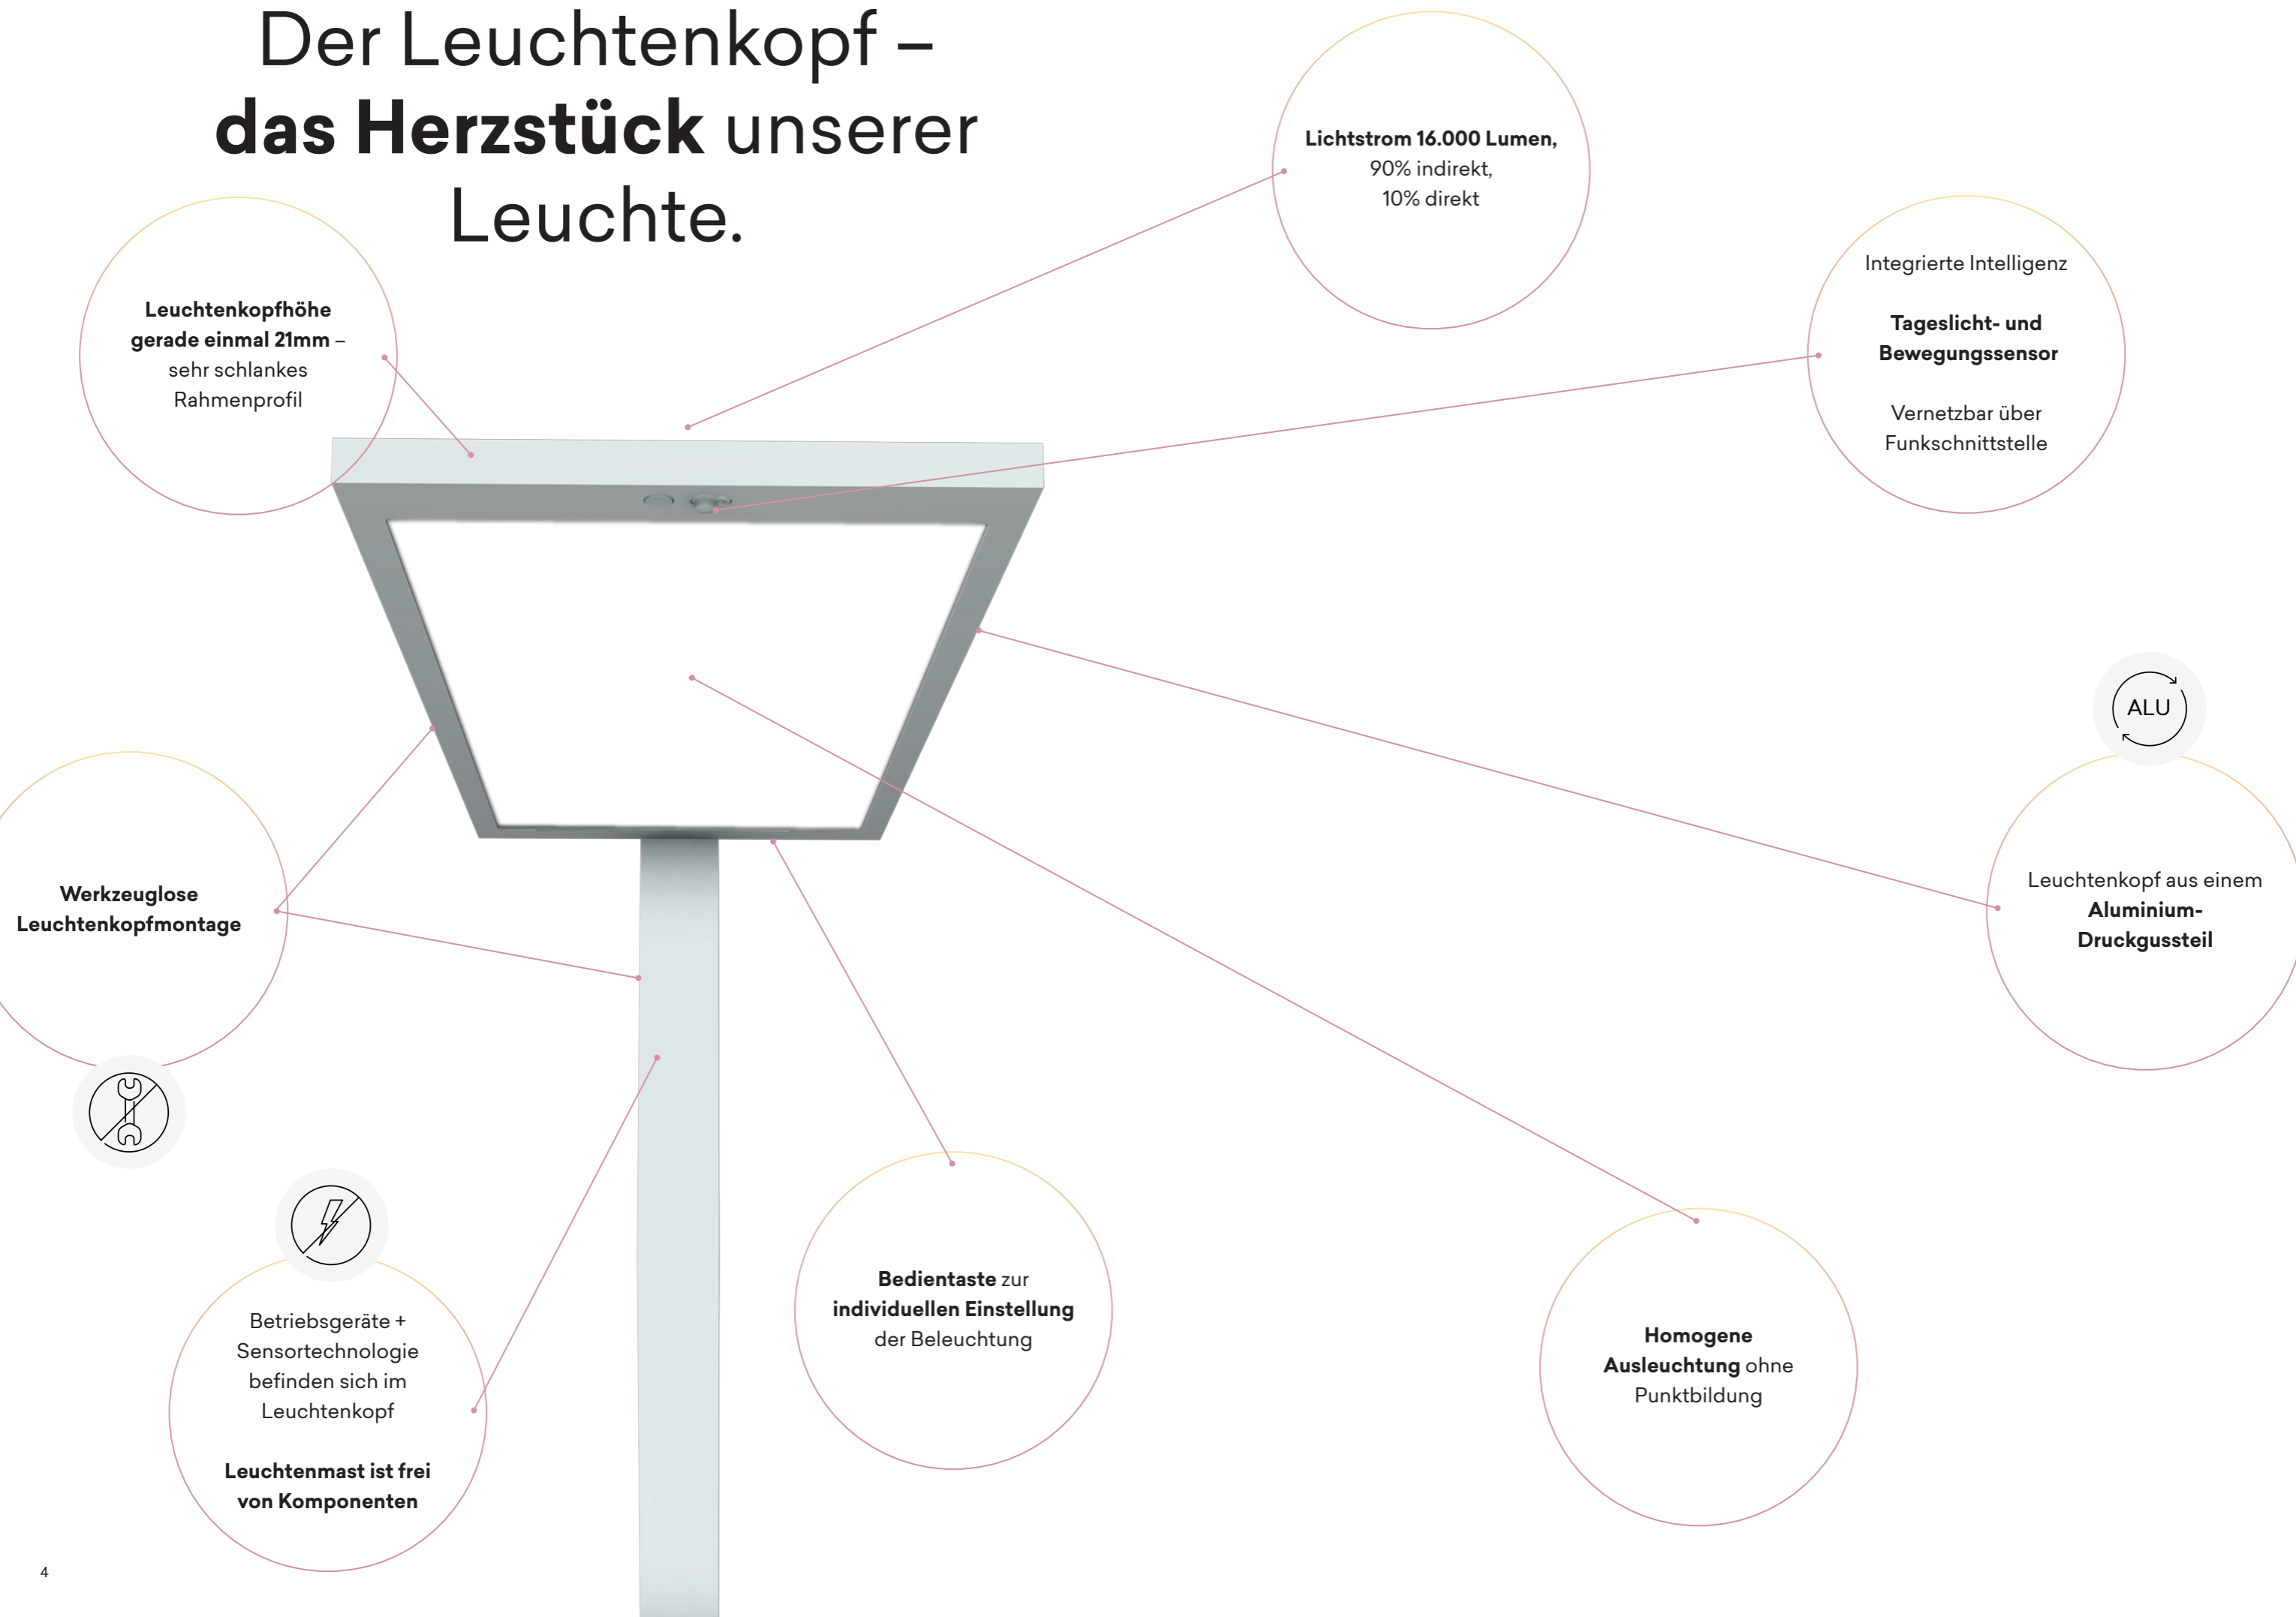

Der Leuchtenkopf – das Herzstück unserer Leuchte.