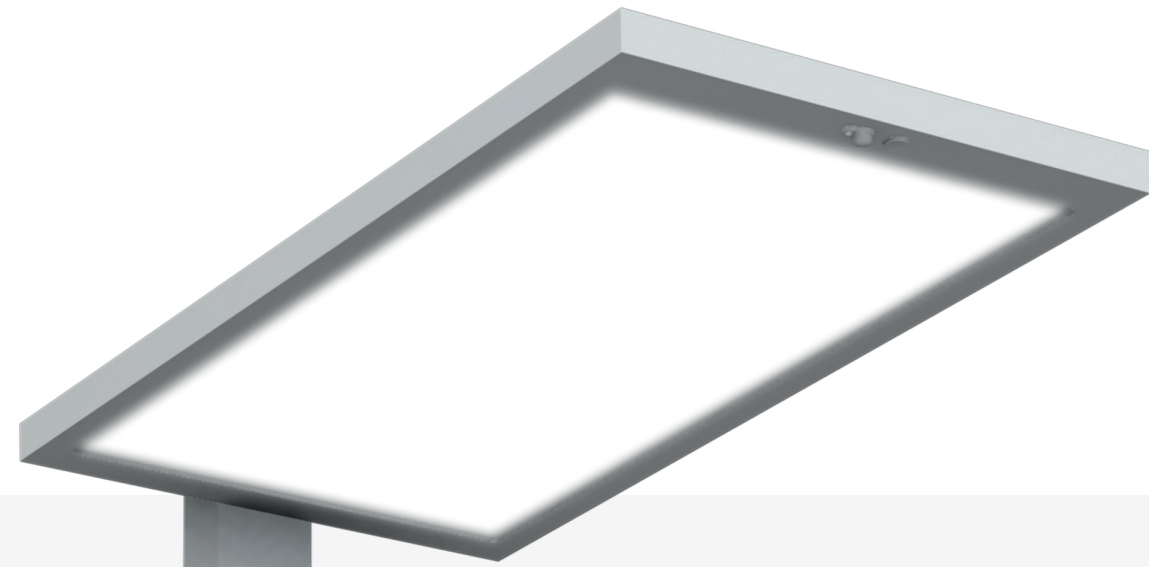

Facts und Ausführungen