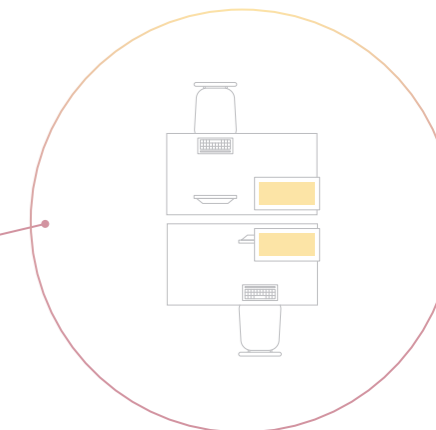

Maximale **Flexibilität** in der **Arbeitsplatzgestaltung** mit verschiedenen **Leuchtenköpfen**.

SINGLE TYPE, U-TYPE, T-TYPE – unsere Auswahl an Leuchtenköpfen

Das modulare Leuchtensystem der **LIPA SOLIOS** mit verschiedenen Leuchtenköpfen ermöglicht eine vielfältige Variation der Leuchtenpositionierung am Arbeitsplatz. Somit ermöglichen wir maximale Flexibilität innerhalb einer Designlinie und sorgen für ein ästhetisches Gesamtbild in jedem Büro.

SINGLE TYPE

U-TYPE

T-TYPE