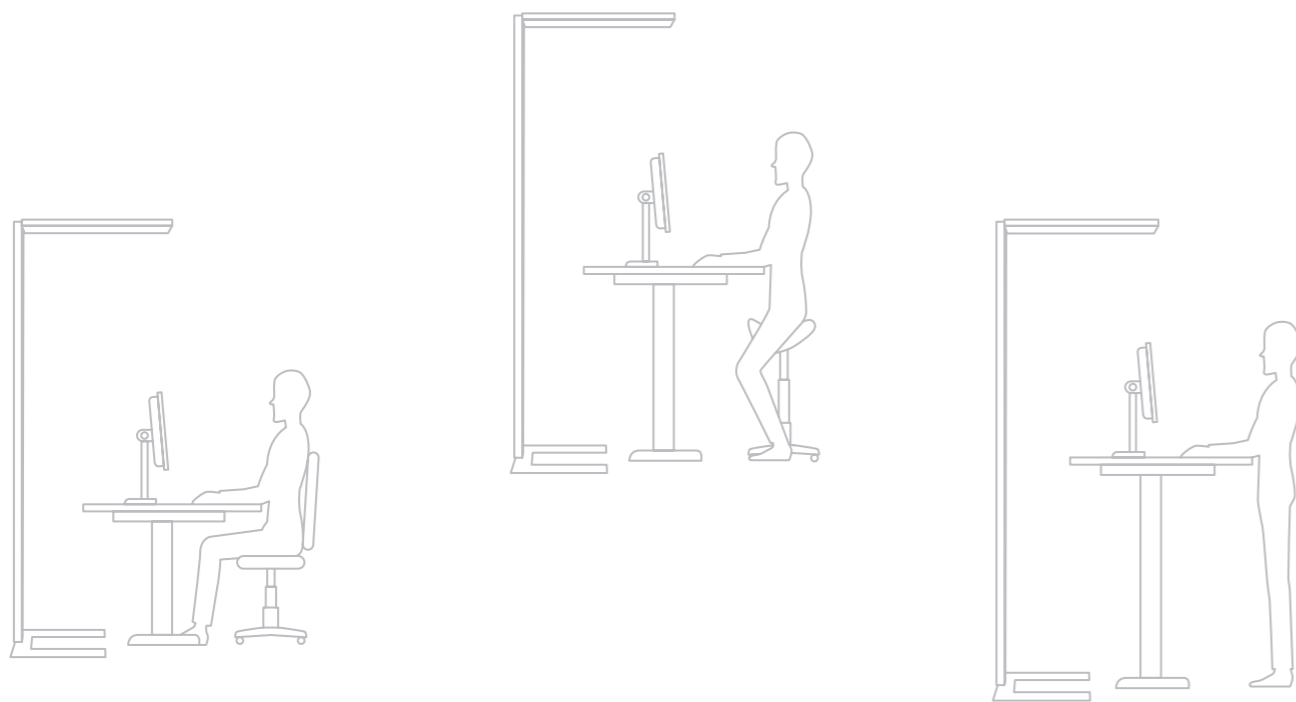

LIPA SOLIOS ist eine designorientierte und schlanke Stehleuchte, deren Erscheinungsbild sich den unterschiedlichsten Anwendungsbereichen anpassen kann. Je nach Anwendung in einem Klein- bis zu einem Großraumbüro kann die **LIPA SOLIOS** mit unterschiedlichen Leuchtenköpfen bestückt werden. Die Arbeitsplatzbeleuchtung wird durch eine innovative und hocheffiziente LED-Technologie übernommen. Abgedeckt mit einer mikroprismatischen und asymmetrischen Abdeckung sorgt die Leuchte für eine homogene Arbeitsplatzbeleuchtung. Eine intelligente Sensorik sorgt für Energieeffizienz und eine individuelle Einstellmöglichkeit durch den Arbeitsplatznutzer. Für **LIPA** ist das ein Zusammenspiel von Komponenten, die unsere Art zu leben und zu arbeiten noch inspirierender werden lassen.

SINGLE TYPE

U-TYPE

T-TYPE

Automatische Lichtanpassung bei höhenverstellbaren Schreibtischen.

Lichtanpassung an höhenverstellbaren Schreibtischen

Der integrierte Licht- und Bewegungssensor sorgt für eine automatische Anpassung des Beleuchtungswertes bei einer Höhenverstellung der Schreibtischplatte. So werden Blendungen bzw. zu hohe Lichtstärken vermieden und optimale Lichtverhältnisse für Ihre Augen erzeugt. Nehmen Sie Ihre Wunschposition ein, die zu Wohlbefinden und Gesundheit beitragen.

Wechseln Sie doch einmal die Perspektive und nutzen Sie Ihren ergonomischen Arbeitsplatz. **Höhenveränderbare Schreibtische** ermöglichen die Arbeit sitzend bzw. stehend zu erledigen. **LIPA SOLIOS** erkennt Ihren Wunsch und **übernimmt die Beleuchtungsanpassung**, um Blendungen zu vermeiden.

Das Licht passt sich dem Raum an.

Das optische Erscheinungsbild einer Stehleuchte besteht nicht nur aus dem Design der Leuchte. Auch der Lichtaustritt und die Lichtausstrahlung sind Bestandteil des Erscheinungsbildes.