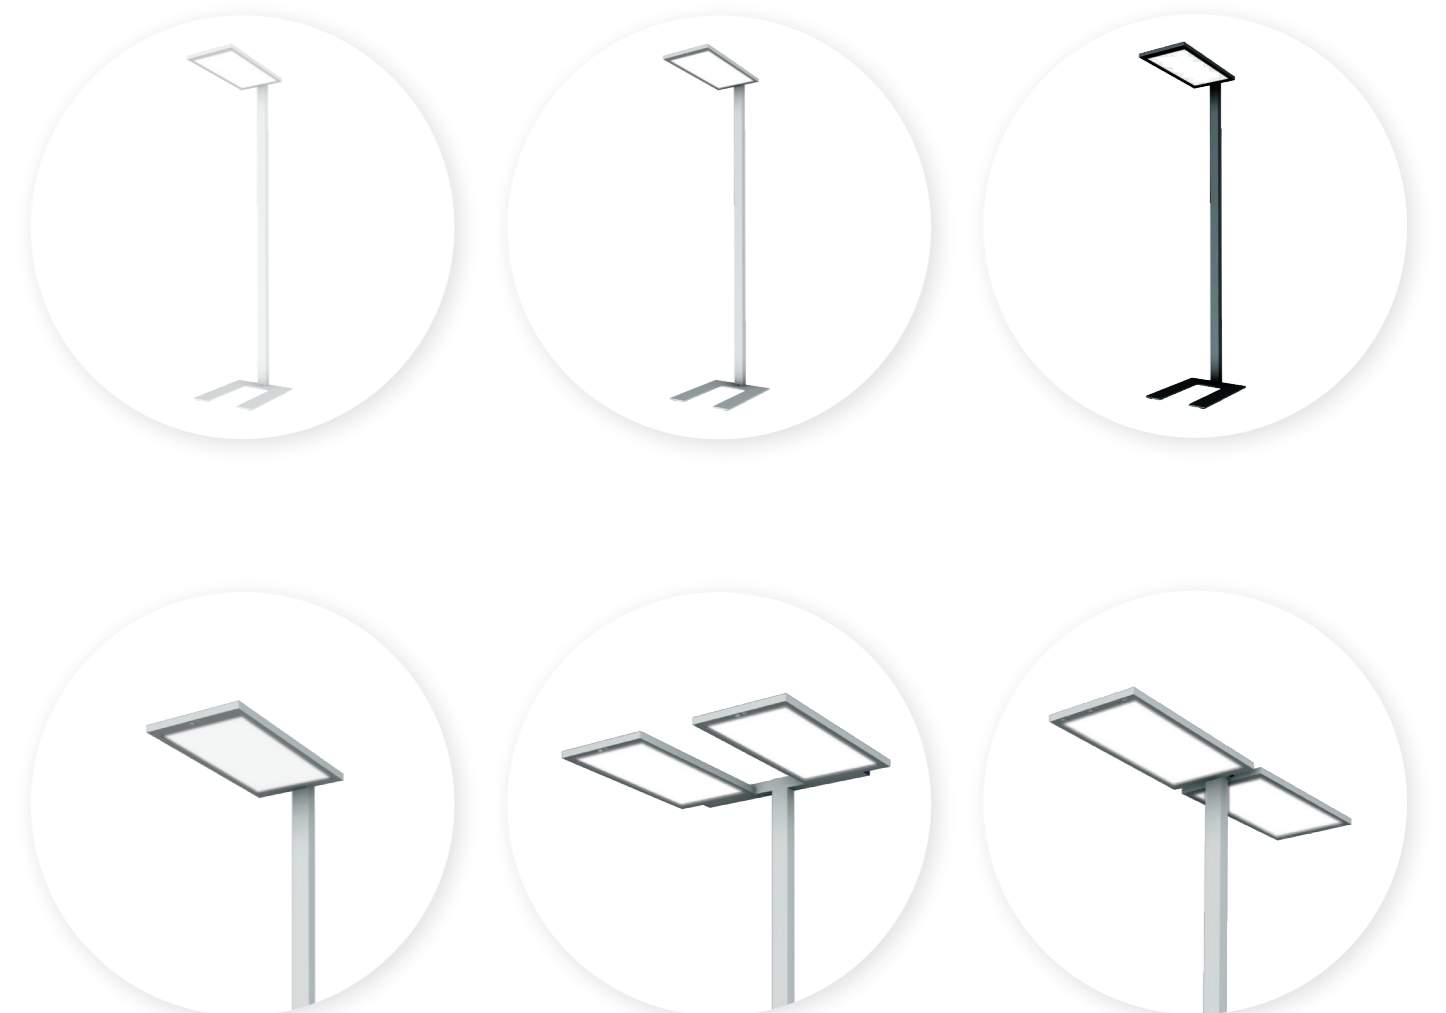

LIPA SOLIOS ist eine designorientierte und schlanke Stehleuchte, deren Erscheinungsbild sich den unterschiedlichsten Anwendungsbereichen anpassen kann. Je nach Anwendung in einem Klein- bis zu einem Großraumbüro kann die **LIPA SOLIOS** mit unterschiedlichen Leuchtenköpfen bestückt werden. Die Arbeitsplatzbeleuchtung wird durch eine innovative und hocheffiziente LED-Technologie übernommen. Abgedeckt mit einer mikroprismatischen und asymmetrischen Abdeckung sorgt die Leuchte für eine homogene Arbeitsplatzbeleuchtung. Eine intelligente Sensorik sorgt für Energieeffizienz und eine individuelle Einstellmöglichkeit durch den Arbeitsplatznutzer. Für **LIPA** ist das ein Zusammenspiel von Komponenten, die unsere Art zu leben und zu arbeiten noch inspirierender werden lassen.

Der Leuchtenkopf – das Herzstück unserer Leuchte.

Facts und Ausführungen

LIPA SOLIOS ganz nach Ihrem Geschmack und Ihrer Arbeitsplatzgestaltung.

3 Farben:
Weiß, Silber,
Schwarz

Sonderfarben
sind möglich

3 Varianten:
Single Type,
U-Type, T-Type

Maximale **Flexibilität** in der **Arbeitsplatzgestaltung** mit verschiedenen **Leuchtenköpfen**.

SINGLE TYPE, U-TYPE, T-TYPE – unsere Auswahl an Leuchtenköpfen

Das modulare Leuchtensystem der **LIPA SOLIOS** mit verschiedenen Leuchtenköpfen ermöglicht eine vielfältige Variation der Leuchtenpositionierung am Arbeitsplatz. Somit ermöglichen wir maximale Flexibilität innerhalb einer Designlinie und sorgen für ein ästhetisches Gesamtbild in jedem Büro.