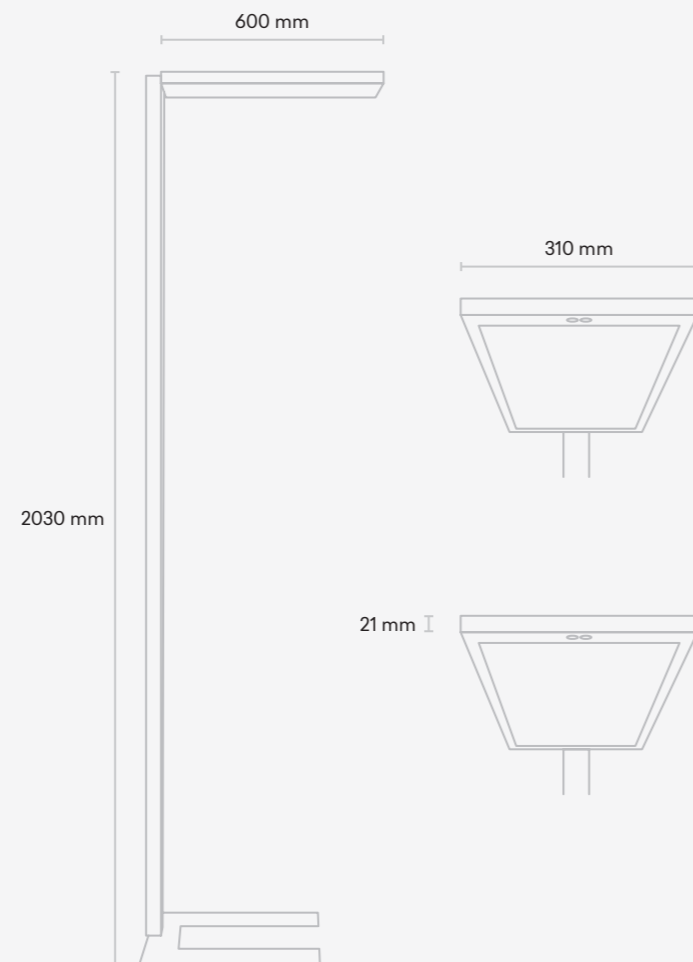

Facts und Ausführungen